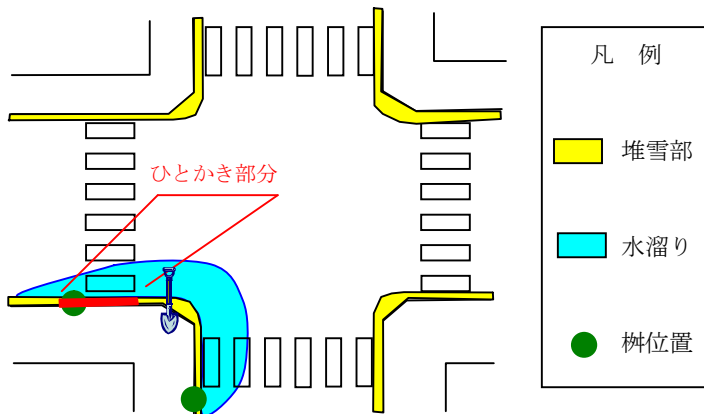

みどりのスcoopひとかき運動について

1. 趣旨

歩道除雪については従来から、行政と地元住民が協力して行なってきたが、積雪による交差点部の横断の不便さ、バス停留所における乗降の危険な状態が依然として課題となっている。このため、「みどりのスcoopひとかき運動」として県民に協力を呼びかけるとともに、思いやりの意識を啓発することにより、一層の冬期歩道の快適性と安全性を確保する。

2. 概要 「みんなのどろ、りようしやすく」の頭文字で「みどり」のスcoopとした。

次の箇所に緑色のスcoopを配置し、バス利用者や通行者に歩道除雪の協力をお願いする。

【平成25年度実施計画】計131箇所

- ・ バス停 69箇所（乗降客が多いバス停）
- ・ 交差点 62箇所（雪が溜まって歩きにくい交差点付近の歩道）

3. 実施期間

- ・ 平成26年12月8日（月）～平成27年3月13日（金）

【交差点での例】

【実施状況】