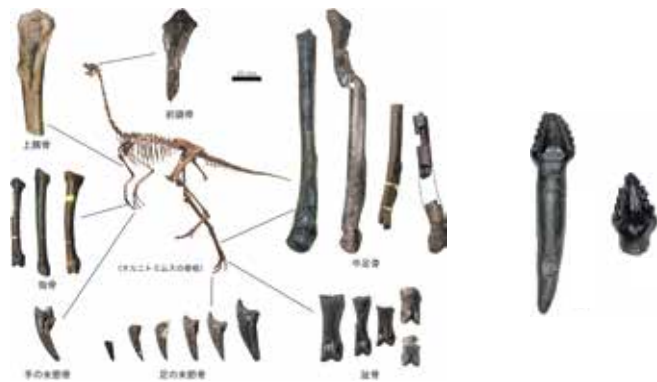

# 新しくなった「福井県の恐竜」コーナー

※追加・入替になる新規展示標本を写真と赤字で示しています。

①フクイサウルス化石  
②フクイサウルス全身骨格  
③コシサウルス化石

④フクイラプトル全身骨格  
⑤フクイラプトル化石

⑥フクイベナートル化石  
+ 全身骨格

⑦フクイティタン化石  
+ 前肢後肢  
⑧恐竜足跡化石

⑨フクイプテリクス  
復元骨格+化石+産状

⑩オルニトミモサウルス類化石、ヨロイ竜類化石+拡大模型