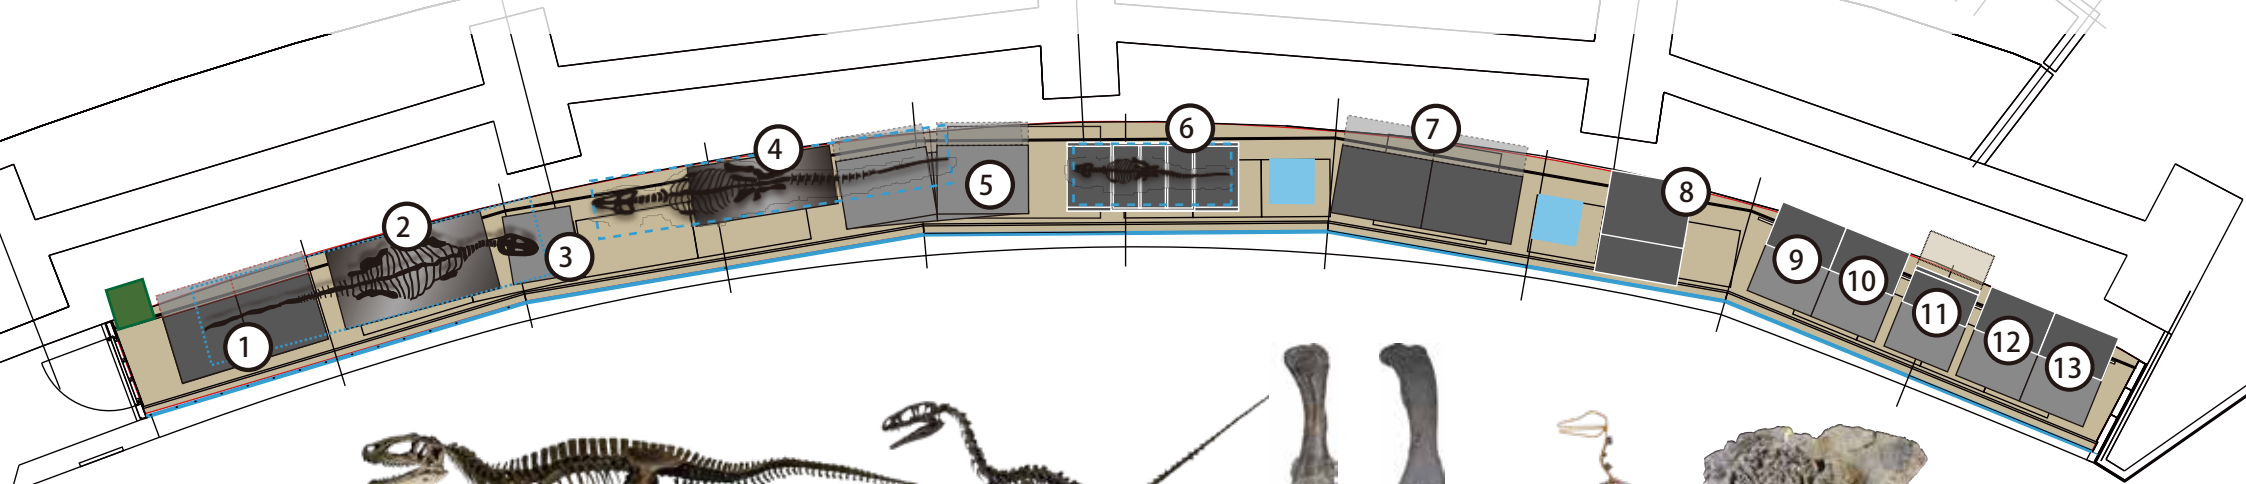

# 新しくなった「福井県の恐竜」コーナー

※追加・入替になる新規展示標本を写真と赤字で示しています。

①フクイサウルス化石  
②フクイサウルス全身骨格  
③コシサウルス化石

④フクイラプトル全身骨格  
⑤フクイラプトル化石

⑥フクイベナートル化石  
+ 全身骨格

⑦フクイティタン化石  
+ 前肢後肢  
⑧恐竜足跡化石

⑨フクイプテリクス  
復元骨格+化石+産状

⑩オルニトミモサウルス類化石、ヨロイ竜類化石+拡大模型