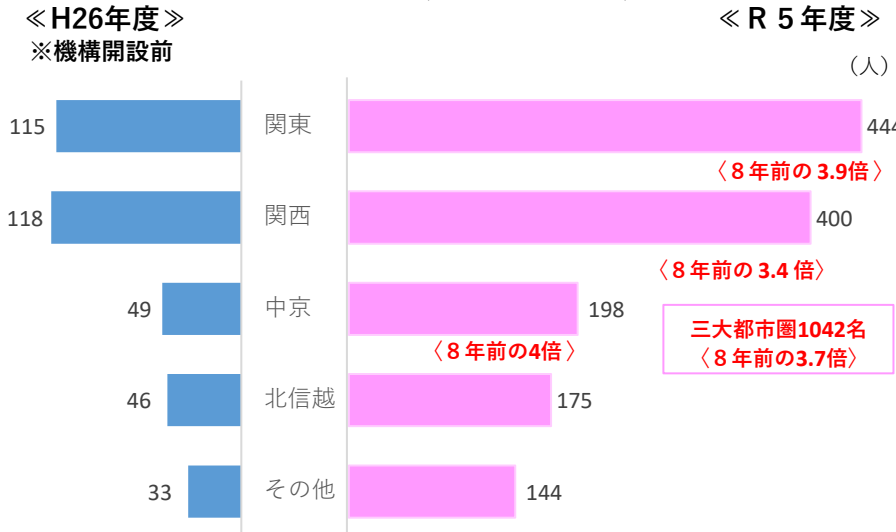

子育て世代に福井県が選ばれています！

「新ふくい人」が過去最高を更新！

○令和5年度は**1,361人**となり前年度比1割増加

「新ふくい人」…県や市町の支援を受けて福井県に移住した人

都市圏からの移住者が堅調に増加！

○関東からの移住者が最も多く、三大都市圏（関東・関西・中京）の移住者は**約3.7倍に増加**

H27年度 ふるさと福井移住定住促進機構開設
〔福井・東京・大阪・名古屋の4拠点〕

【新ふくい人の推移】

【新ふくい人（移住前地域別）】

- R2年度 「移住支援金（全国型）」制度を創設
- R3年度 「移住サポーター」制度を創設
  「交通費助成（社会人）」制度を創設
- R4年度 「お試しテレワーク助成」制度を創設
  「移住支援金」に子育て加算を創設
- R5年度 「移住支援金」の子育て加算を拡充
  「移住サポーター」増員