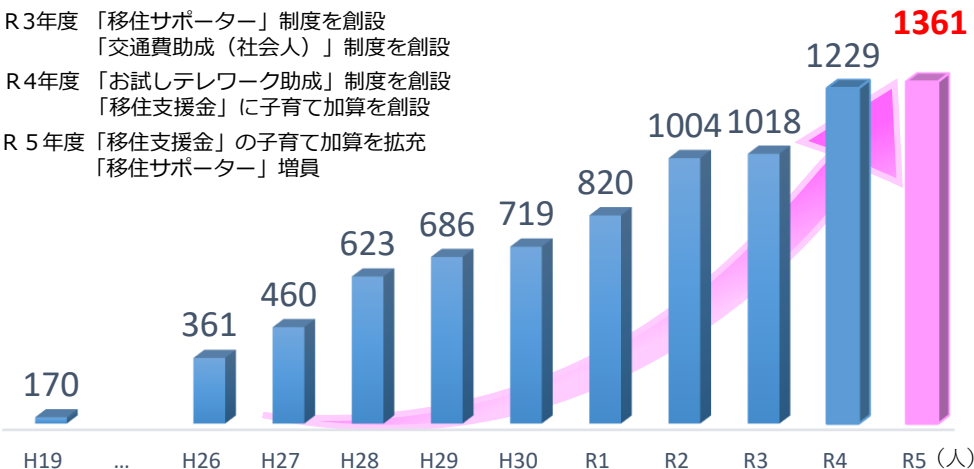

子育て世代に福井県が選ばれています！

「新ふくい人」が過去最高を更新！

○令和5年度は**1,361人**となり前年度比1割増加

「新ふくい人」…県や市町の支援を受けて福井県に移住した人

都市圏からの移住者が堅調に増加！

○関東からの移住者が最も多く、三大都市圏（関東・関西・中京）の移住者は**約3.7倍に増加**

H27年度 ふるさと福井移住定住促進機構開設
〔福井・東京・大阪・名古屋の4拠点〕

【新ふくい人の推移】

【新ふくい人（移住前地域別）】

- R2年度 「移住支援金（全国型）」制度を創設
- R3年度 「移住サポーター」制度を創設
  「交通費助成（社会人）」制度を創設
- R4年度 「お試しテレワーク助成」制度を創設
  「移住支援金」に子育て加算を創設
- R5年度 「移住支援金」の子育て加算を拡充
  「移住サポーター」増員