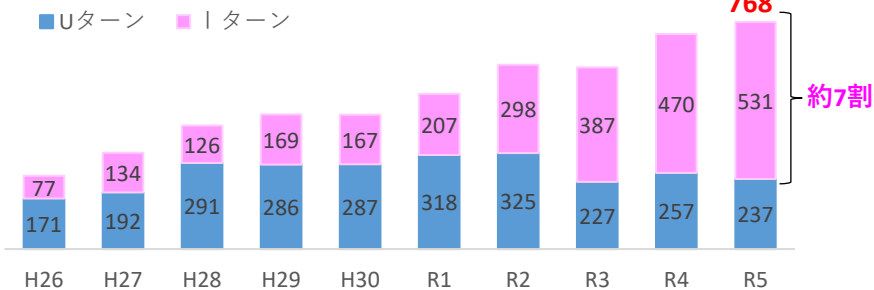

子育て世代に福井県が選ばれています！

「新ふくい人」が過去最高を更新！

○令和5年度は**1,361人**となり前年度比1割増加

「新ふくい人」…県や市町の支援を受けて福井県に移住した人

都市圏からの移住者が堅調に増加！

○関東からの移住者が最も多く、三大都市圏（関東・関西・中京）の移住者は**約3.7倍に増加**

H27年度 ふるさと福井移住定住促進機構開設
〔福井・東京・大阪・名古屋の4拠点〕

【新ふくい人の推移】

【新ふくい人（移住前地域別）】

- R2年度 「移住支援金（全国型）」制度を創設
- R3年度 「移住サポーター」制度を創設
「交通費助成（社会人）」制度を創設
- R4年度 「お試しテレワーク助成」制度を創設
「移住支援金」に子育て加算を創設
- R5年度 「移住支援金」の子育て加算を拡充
「移住サポーター」増員

移住の中心はIターン世帯！

○令和5年度は768世帯が移住 うち**7割がIターン**

子ども帯同の移住が増加！

○20歳、30歳代の**子育て世代の移住者が最も多い**

【新ふくい人（世帯別）】

(世帯数)

【新ふくい人（年代別）】

(人)