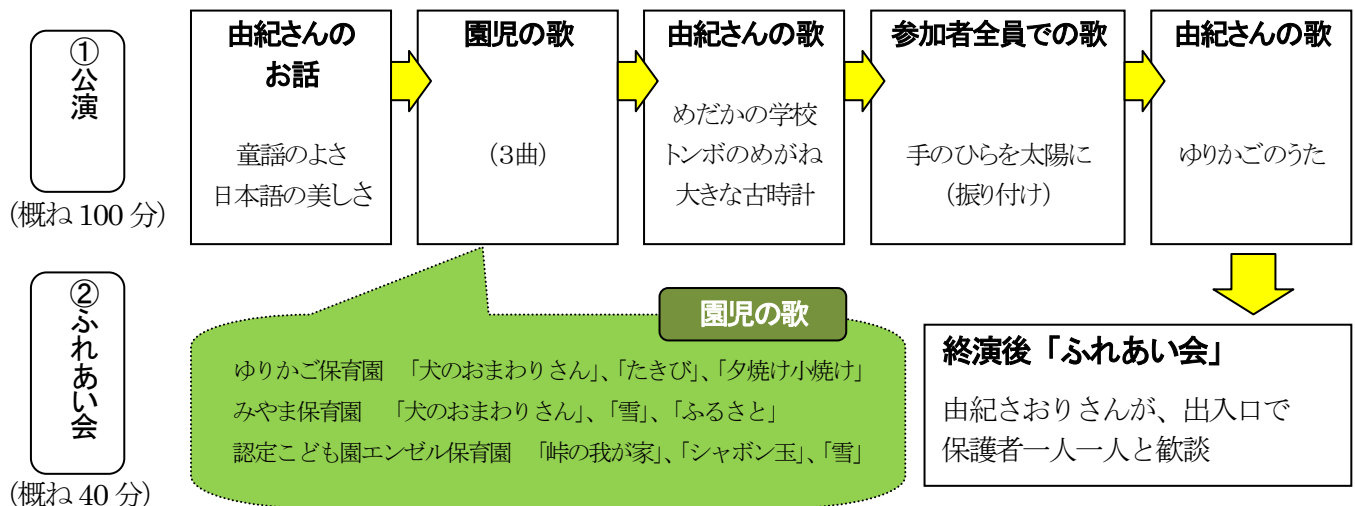

平成 27 年度 第 2 回 由紀さおりさんによる「童謡で伝える会」

1 日程

No.	日時	開催園	参加園	参加者数
1	1月22日(金) 13時30分～15時50分	ゆりかご保育園 (福井市灯明寺3丁目2515)	ゆりかご保育園	260名 4～5歳児100名 保護者等160名
2	1月23日(土) 10時00分～12時20分	みやま保育園 (福井市境寺町36-3)	みやま保育園、羽生幼稚園 下宇坂幼稚園	220名 5歳児70名 保護者等150名
3	1月23日(土) 14時00分～16時20分	認定こども園エンゼル 保育園 (福井市西谷2丁目702)	認定こども園エンゼル保育園	160名 4～5歳児60名 保護者等100名
				計 640名

2 内容

童謡で伝える会は、①由紀さんと園児・保護者等と一緒に歌う「公演」と ②由紀さんと保護者等との「ふれあい会」で構成します。

3 開催実績

- (1) 平成 27 年度 1 回 (6 月 25 日～26 日) 3 公演 参加実績 580 名
 ①玉ノ江保育園 (福井市)、②金津こども園 (あわら市)、③芦原こども園 (あわら市)
- (1) 平成 26 年度 1 回 (9 月 5 日～ 6 日) 3 公演 参加実績 590 名
 ①愛星保育園 (越前市)、②藤島幼稚園 (福井市)、③昭和認定こども園 (福井市)
2 回 (2 月 6 日～ 7 日) 3 公演 参加実績 630 名
 ①松原保育園 (敦賀市)、②高浜保育所 (高浜町)、③今富そらのとり保育園 (小浜市)
- (2) 平成 25 年度 1 回 (12 月 12 日～13 日) 3 公演 参加実績 800 名
 ①浜っ子こども園 (小浜市)、②第二早翠幼稚園 (敦賀市)、③美浜町せせらぎ保育園 (美浜町)
2 回 (1 月 17 日～18 日) 3 公演 参加実績 950 名
 ①誓念寺保育園 (大野市)、②新田塚幼稚園 (福井市)、③認定こども園梅園幼稚園 (福井市)
3 回 (2 月 12 日～13 日) 3 公演 参加実績 780 名
 ①認定こども園福井佼成幼稚園 (福井市)、②あさがお保育園 (越前町)、③草の実保育園 (鯖江市)
- (3) 平成 24 年度 3 回 (5 月・11 月・1 月) 9 公演 参加実績 2,750 名