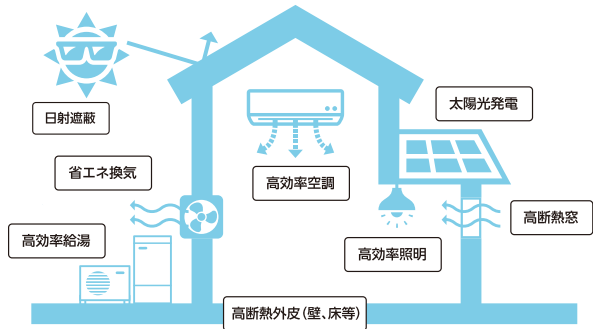

キャンペーン応募方法

1 住まいの展示場 家の森へ来場

まずは展示場にご来場ください。
(福井市成願寺町10-17)

2 ZEHやHEMSモデルハウスを見学して来場スタンプをもらおう

3 専用応募箱に投函

このチラシの応募欄に必要な事項をご記入の上、管理棟にある応募箱にご投函ください。

エネルギー使用実質ゼロの住宅

ZEH

ゼッチ
Net Zero Energy House

ゼロエネルギーハウス(ZEH)とは…

住宅の高断熱化と省エネルギー設備機器により消費エネルギーを減らしつつ、太陽光発電等によりエネルギーをつくることで、住宅のエネルギー収支をゼロにすることを目指した住宅です。

快適な室内空間

エネルギーを効率よく使う

エネルギーを創る

ゼロへ
≤ 0

高断熱・高气密で省エネする